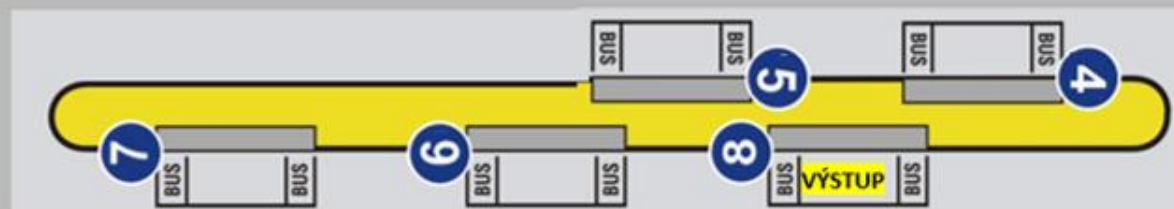

Orientační schéma náhradního autobusového stanoviště Litovel – lokalita Příčná

Rozdělení stanovišť

Náhradní autobusové stanoviště

ul. Příčná

ul. Příčná

ul. Příčná

VÝSTUP ze strany od ul. Dukelská

Parkoviště BILLA