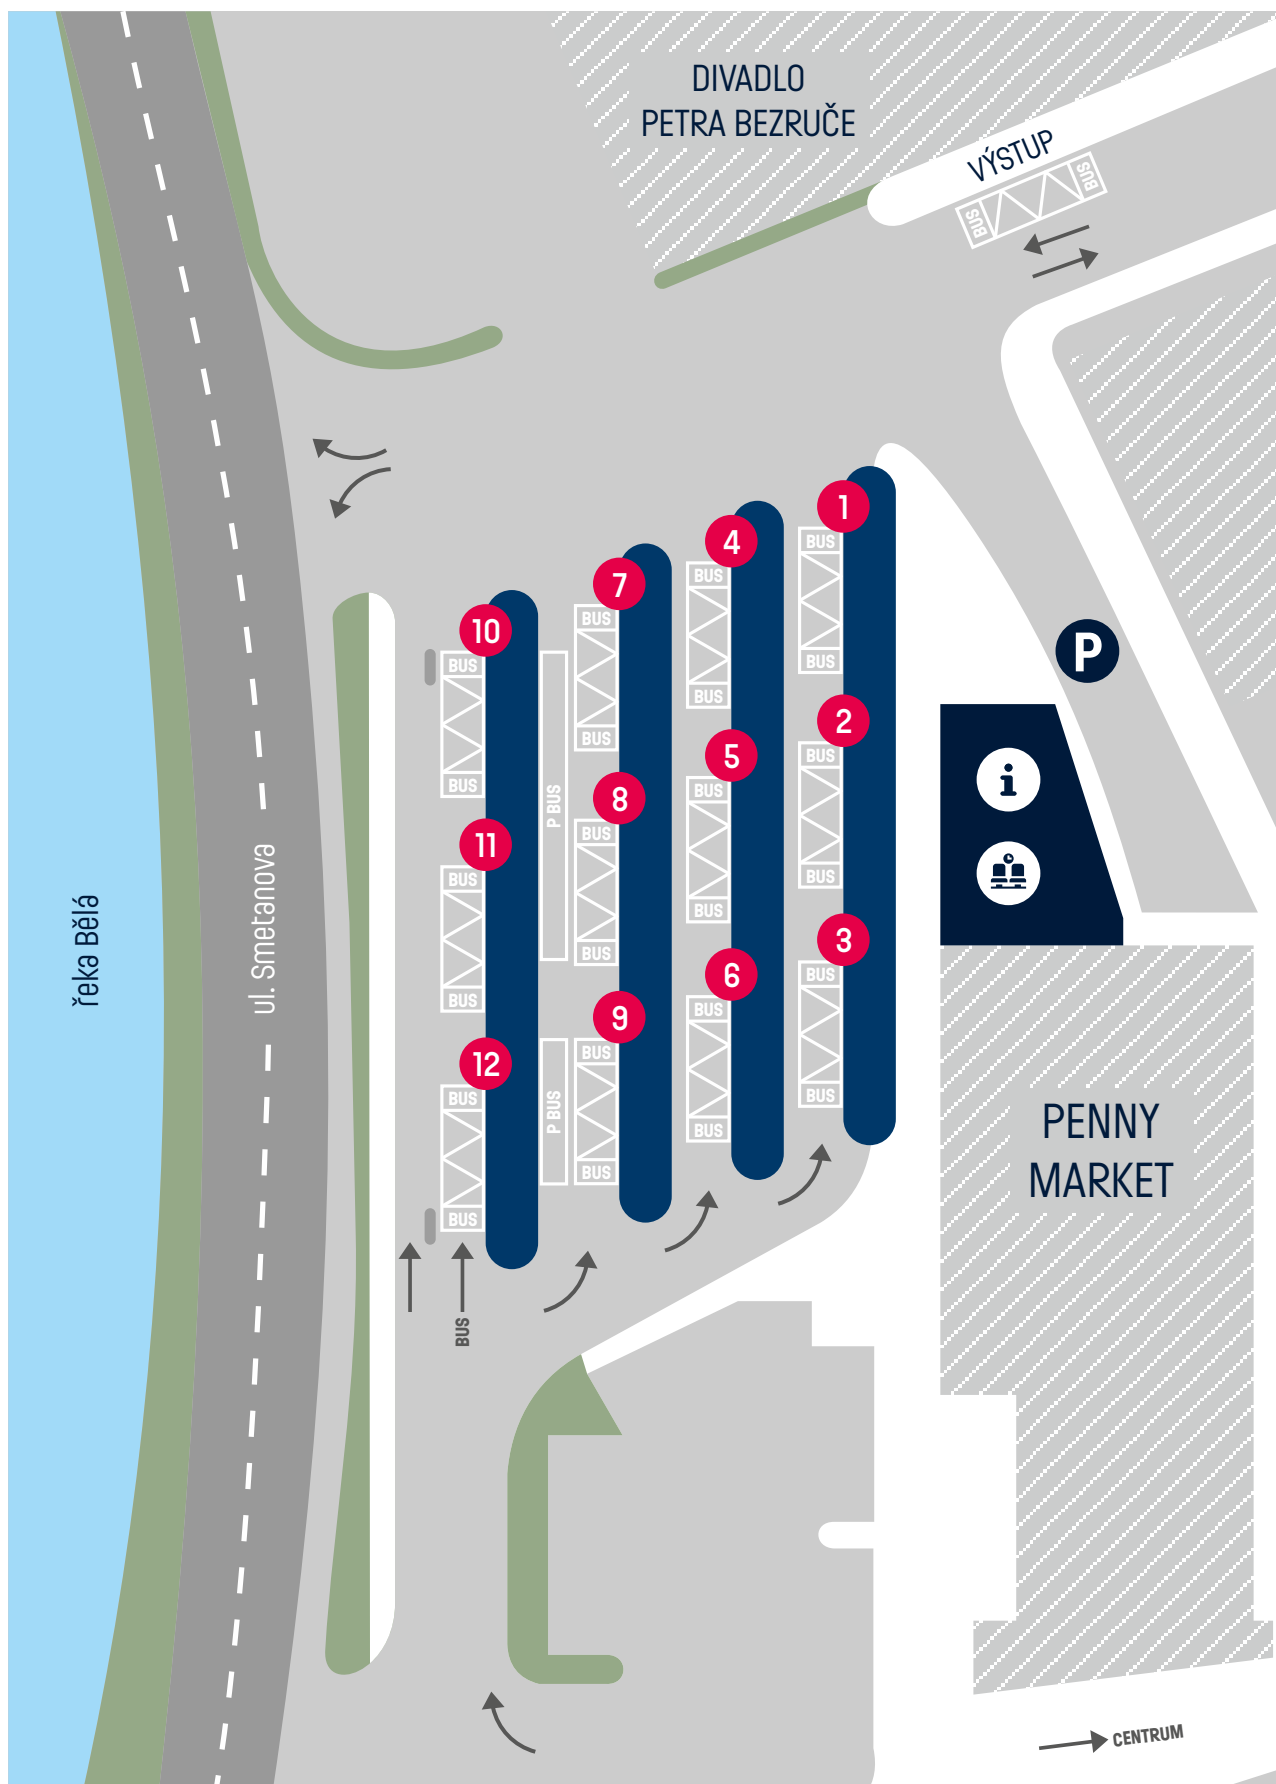

ORIENTAČNÍ PLÁN AN JESENÍK

- i** Informace | **t** Čekárna | **P** Parkování na povolení provozovatele AN | **1-12** Stanoviště autobusových linek
- ▨** Jiné budovy | **●** Travnatá plocha