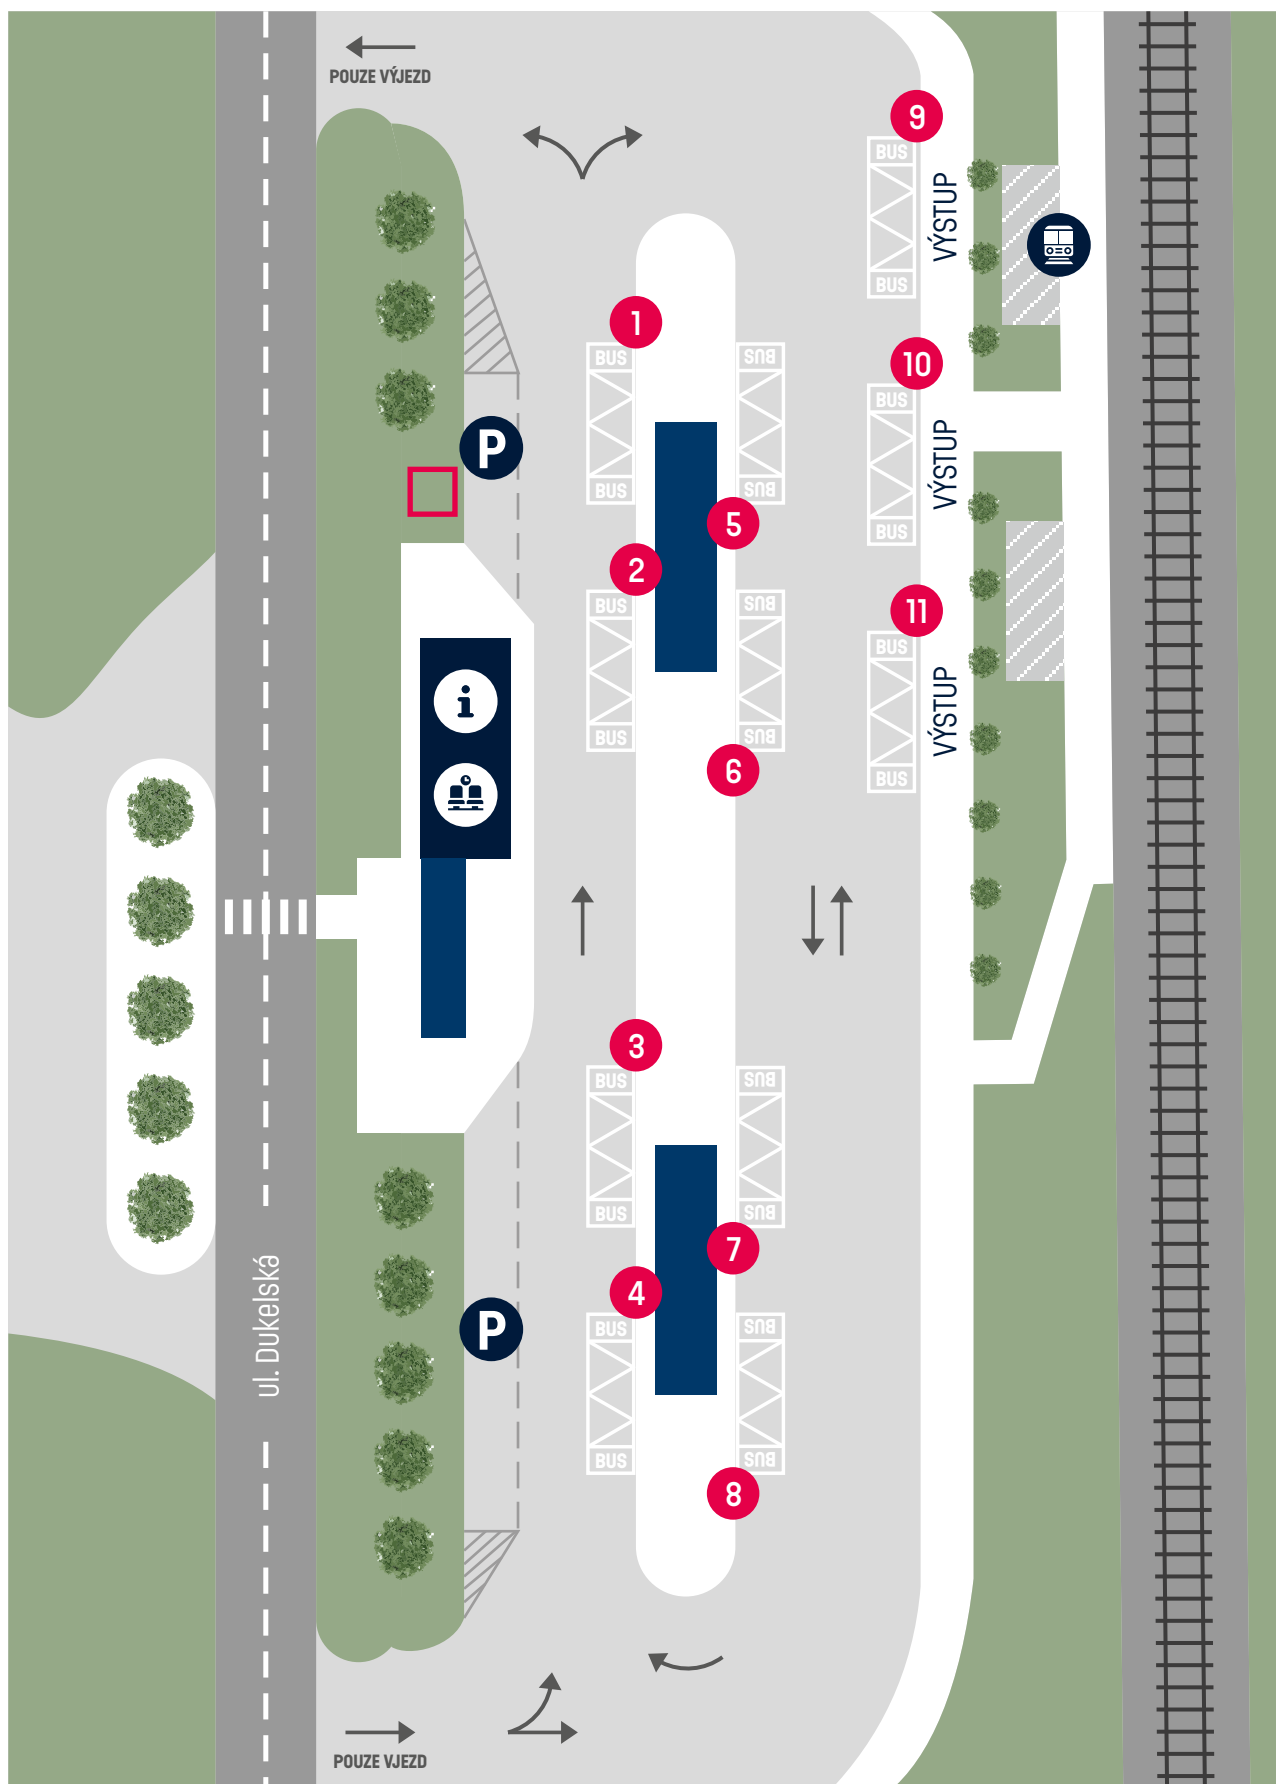

ORIENTAČNÍ PLÁN AN LITOVEL

- i** Informace | **☰** Čekárna | **P** Parkování na povolení provozovatele AN | **1-11** Stanoviště autobusových linek
- věž hodiny | **▨** Jiné budovy | **🚉** Žst. Litovel, město | **🌿** Travnatá plocha