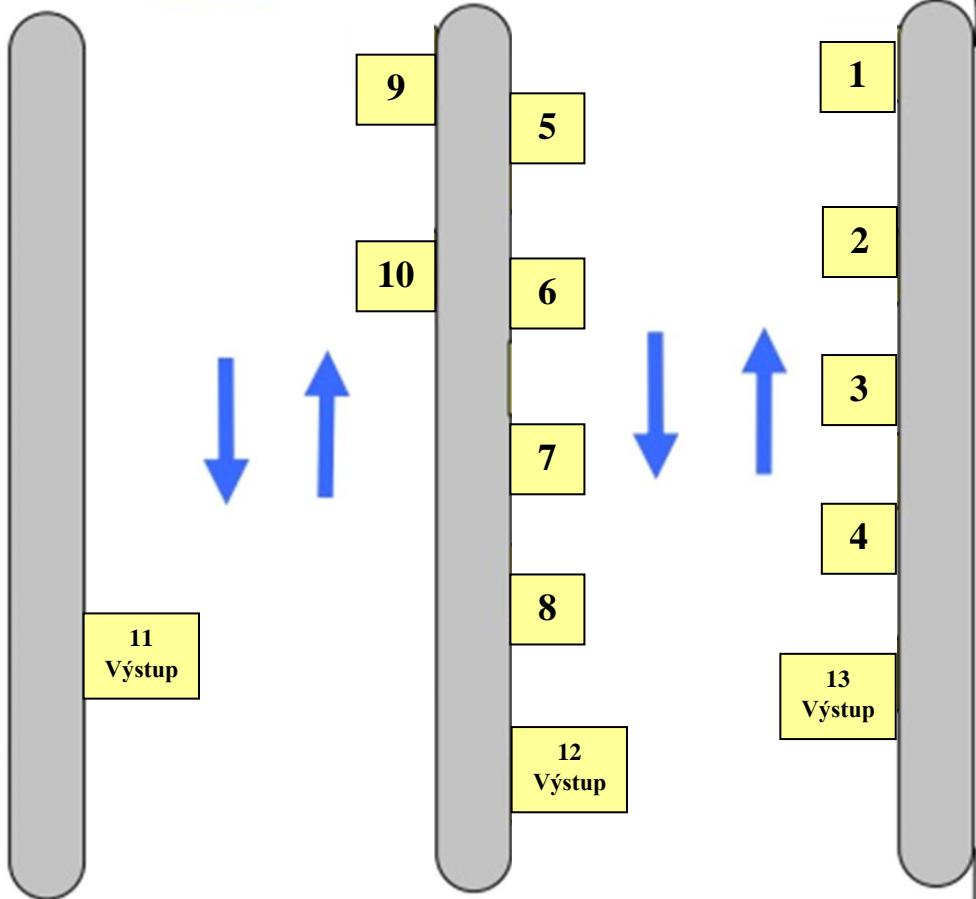

ORIENTAČNÍ PLÁN AS UNIČOV

Směr
Litovel
Olomouc

RESTAURACE
WC

Směr
Nádraží
ČD