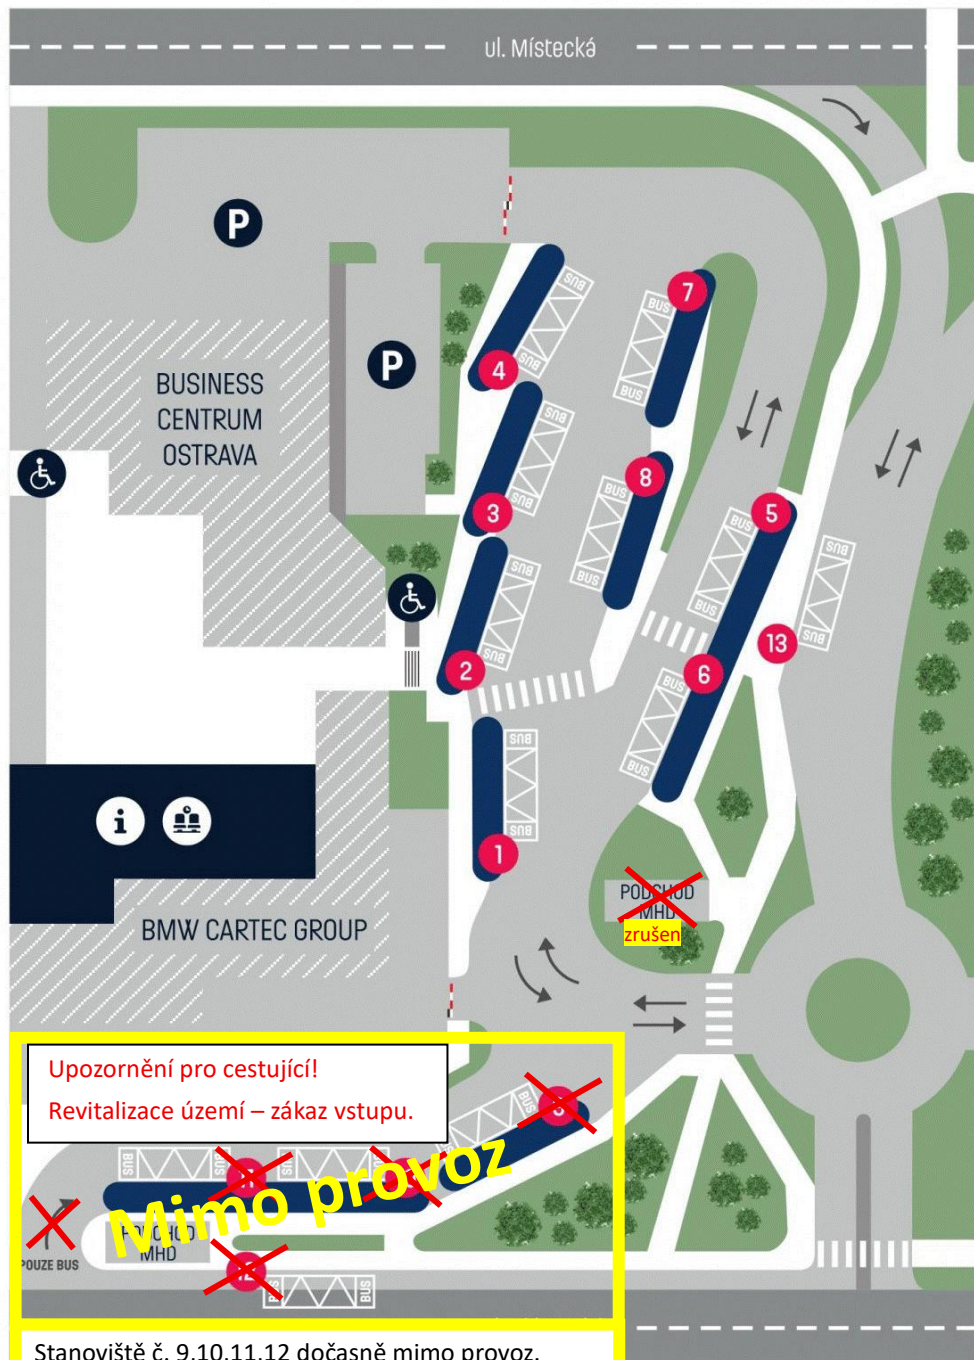

# ORIENTAČNÍ PLÁN ÚAN OSTRAVA

- i** Informace | **Č** Čekárna | **P** Parkování na povolení provozovatele AN | **1-13** Stanoviště autobusových linek  
**♿** Bezbariérový přístup | **■** Jiné budovy | **●** Travnatá plocha

Upozornění pro cestující!  
Revitalizace území – zákaz vstupu.

**Mimo provoz**

Stanoviště č. 9,10,11,12 dočasně mimo provoz.

Stanoviště č. 9 přemístěno na stanoviště č. 5

Stanoviště č. 10 přemístěno na stanoviště č. 8.

Stanoviště č. 11 a 12 - bez náhrady